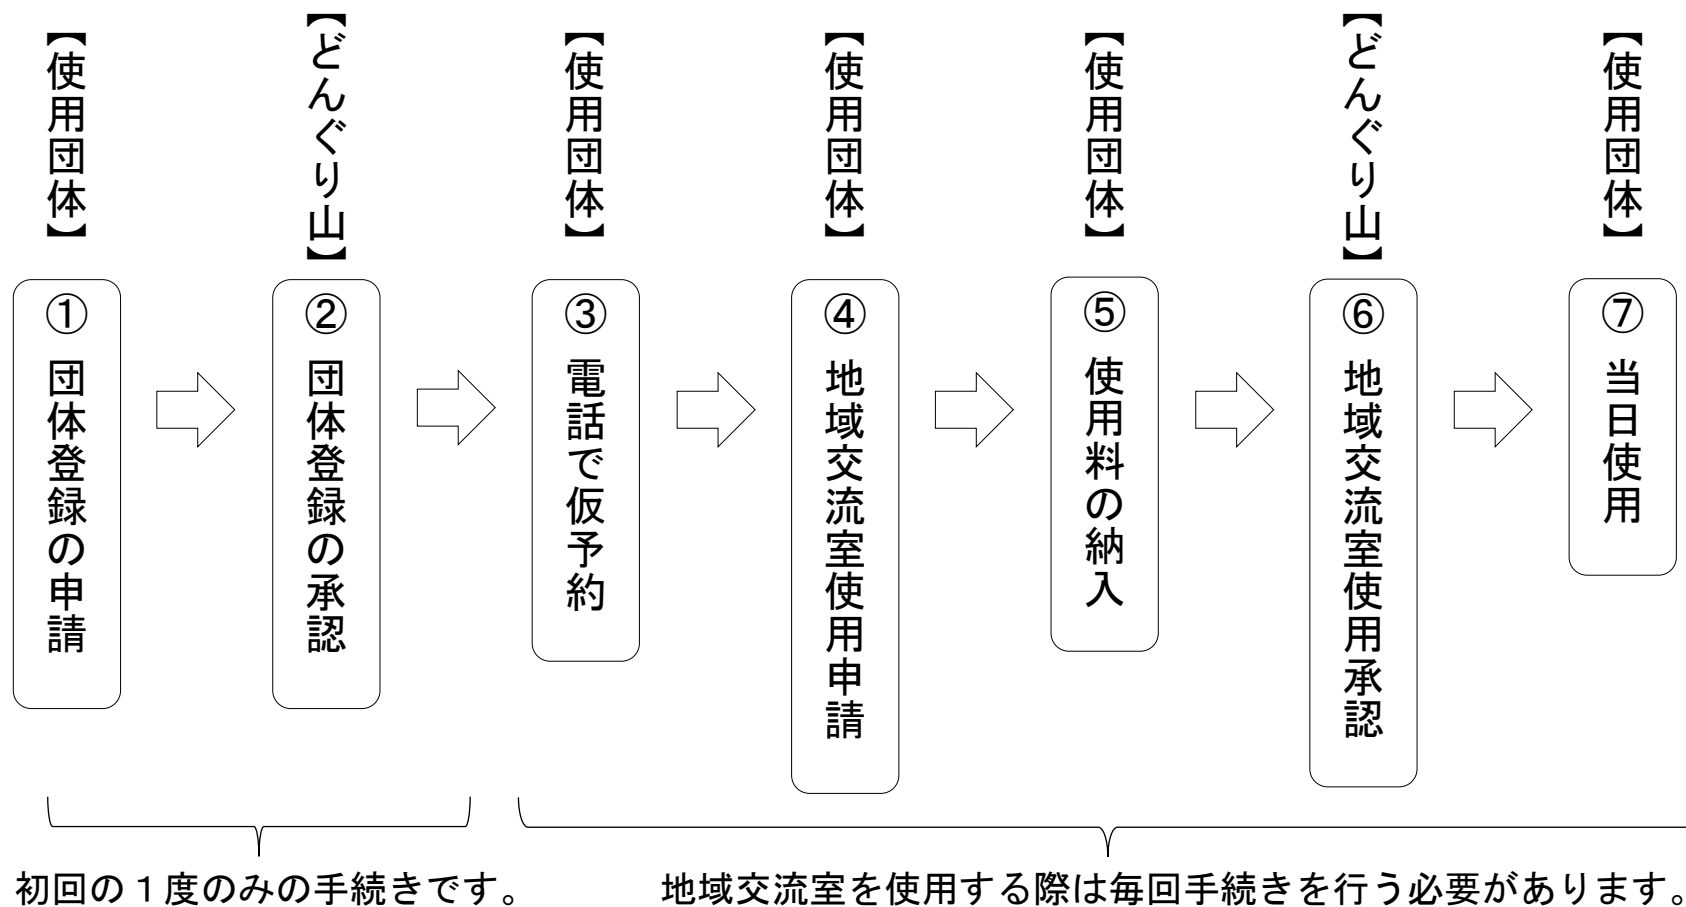

地域交流室使用の流れ

※ ただし、登録から一定期間（3年程度）
経過後に構成員の状況などを再度確認させて
いただく場合があります。