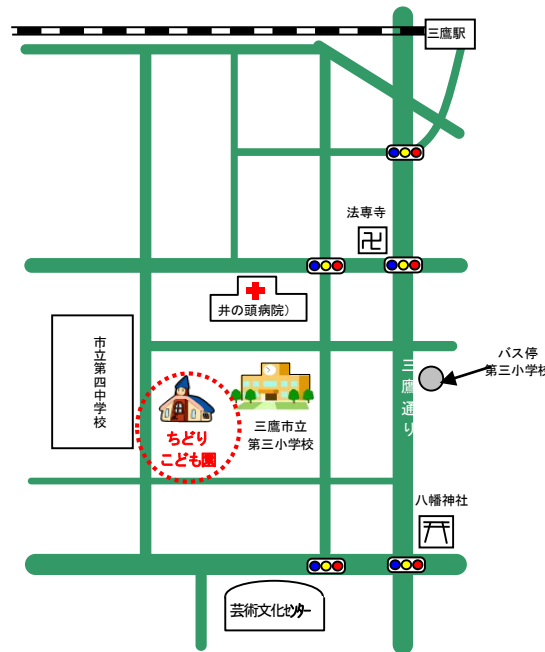

*日程や内容は、園にお問い合わせください。

プしちどりこども園 体験

9月12日(水)に予定しています

H31年4月に4歳児クラスになるお子さんが
こども園をミニ体験する日となっています。

(H26年4月2日～H27年4月1日生まれのお子さんが
対象となっています。)

※詳細については、お問い合わせください。

ぜひ、ご利用ください

- ★園庭であそびましょう！
月～金曜日 9:30～16:30
ご自由にどうぞ！
- ★絵本の貸し出しを行っています。
1人1冊 期間は2週間です。
- ★育児相談などの相談や情報提供も
行っています。

一緒にあそびましょう！
まってるね。

三鷹ちどりこども園案内

住所 〒181-0012
三鷹市上連雀 4-12-26
☎ 0422-72-9220
Fax 0422-72-9221

《行き方》
JR 三鷹駅南口より 小田急バス
(ほとんどの路線が通ります)
「三鷹第3小学校入り口」より徒歩5分
園の入り口は、4中正門側になります

三鷹ちどりこども園に あそびにきてください

《すくすくカンガルー》

地域のお友だちと一緒にの日